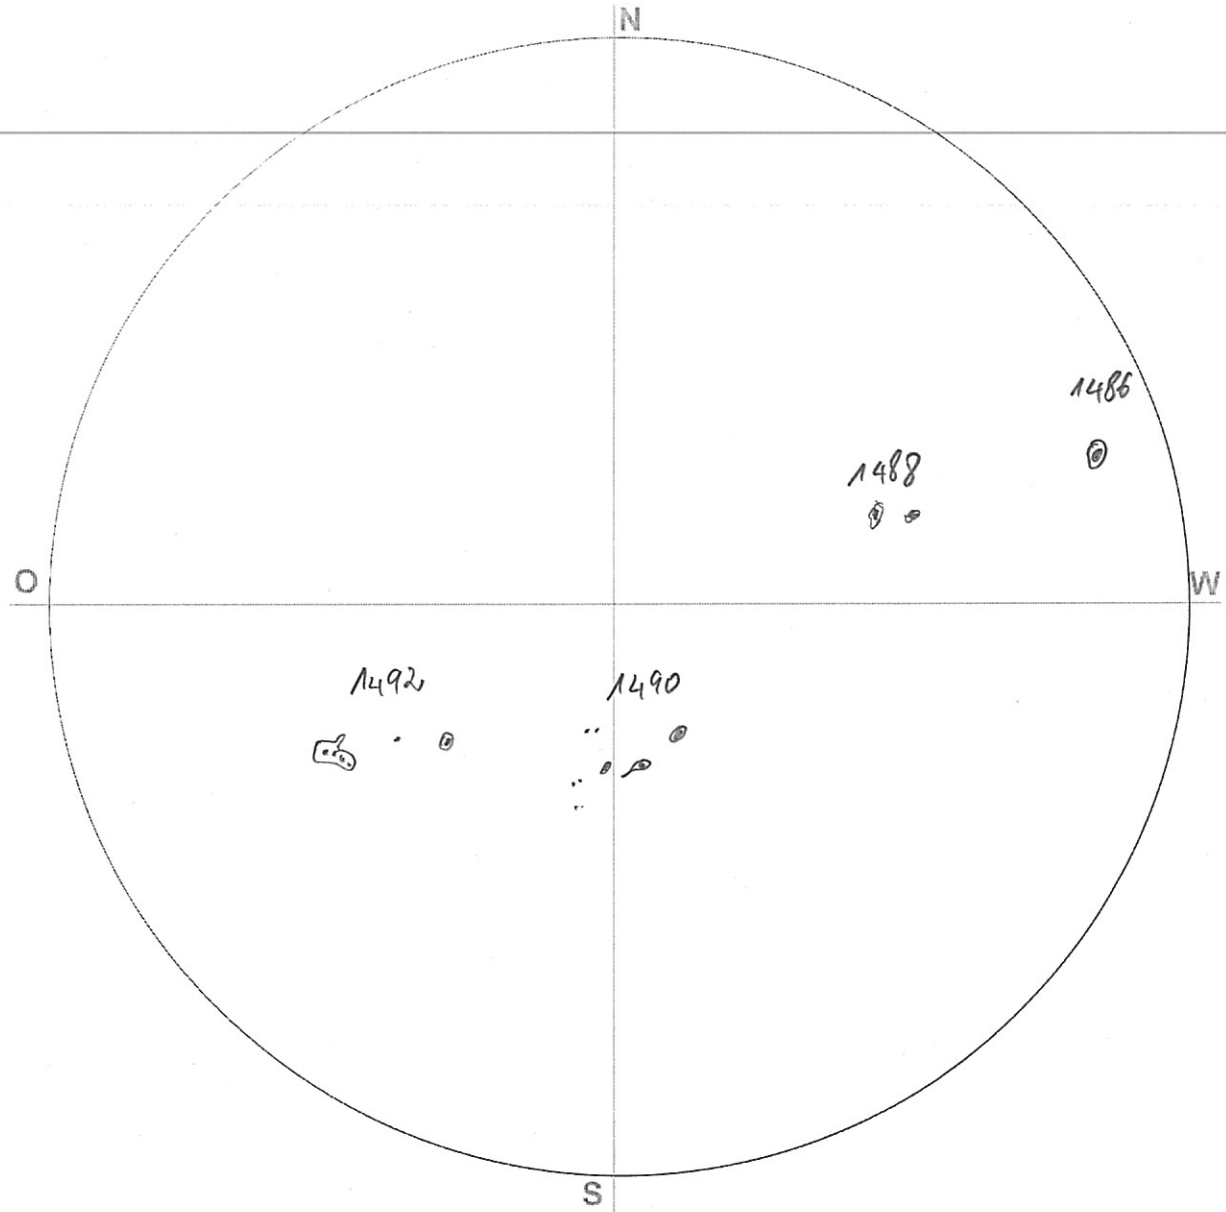

Weißlichtbeobachtung Sonne 20¹²....

Datum : 28/05/2012

Instrument : 254/1250mm
Okular : 15mm

Sonnenrotation: 2124

P: B: L:

	Nord	Süd	Gesamt
Gruppen	2	2	4
Flecken	3	12	15
Relativzahl	55		